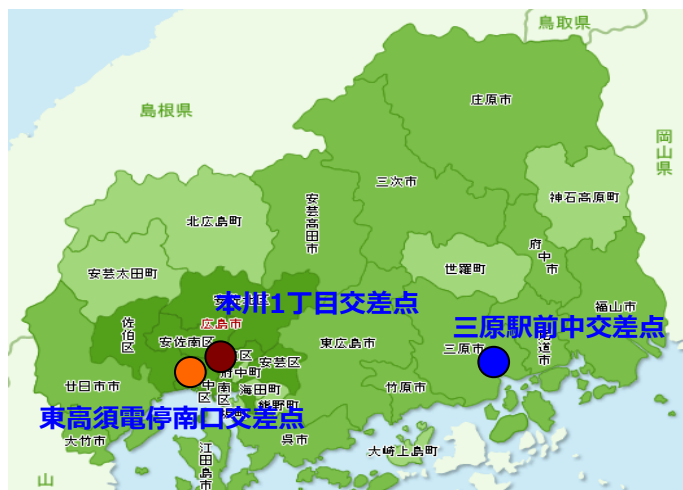

広島市中区本川町「本川1丁目交差点」、広島市西区康午北「東高須電停南口交差点」、三原市城町「三原駅前中交差点」の3か所に「音の出る信号機」を設置し、10月21日（水）から稼働しております。

■今年度設置した信号機

本川1丁目交差点
(広島市中区本川一丁目1番)

東高須電停南口交差点
(広島市西区康午北一丁目6番18号)

三原駅前中交差点
(三原市城町一丁目4番20号)

このたびの設置により、広島県内の音の出る信号機は計319か所となりました。このうち、RCC ラジオ・チャリティ・ミュージックソンによる設置は、32か所となっています。